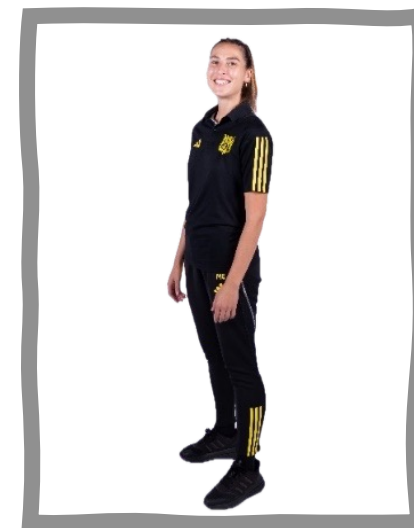

Rencontre Web

SOCIÉTÉ FRANÇAISE DE PSYCHOLOGIE DU SPORT

Biographie :

Bien décidée à devenir professeure d'EPS depuis l'âge de 6 ans, Manon Eluère se passionne finalement pour les sciences humaines et sociales dès ses premières années en STAPS à Rennes. Elle intègre par la suite l'École Normale Supérieure en Sciences du Sport où elle finira par renoncer à l'agrégation pour se lancer dans une année de Pré-doctorat à l'étranger. Elle se spécialise alors en psychologie du sport entre l'Australie et le Canada avant de réaliser une thèse sur la diversité culturelle et son influence sur la dynamique de groupe des équipes sportives professionnelles (encadrée par Jean-Philippe Heuzé et Luc Martin). La dernière étude de sa thèse menée en partenariat avec la FFF et l'UEFA lui permet de décrocher un poste de chargée de recherche en diversité, inclusion et cohésion au sein du staff de l'équipe féminine professionnelle de l'Olympique Lyonnais.

Manon Eluère

Chargée de recherche en diversité, inclusion, et cohésion à l'Olympique Lyonnais